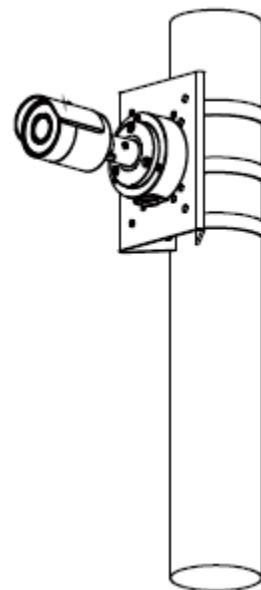

### Общие данные

Материал корпуса	Металл + Пластик
Размеры	Ф70мм×164.7мм
Вес нетто	0.38кг
Вес брутто	0.44кг

### Размеры(мм)